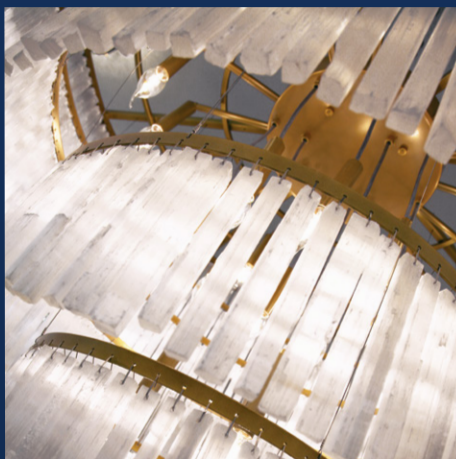

DNA[®]
LUSTRES E DECOR

LUSTRE FELSEN

Linha Stone - Lustre Felsen

O Lustre Felsen com Cristal de Rocha é uma peça confeccionada em metal e ornamentado com a Pedra Selenita Branca, um cristal que traz uma energia de purificação extremamente forte, além de proteção e fortalecimento do nosso lado espiritual. O modelo tem um desenho muito interessante que deixa seu ambiente sofisticado, atual e moderno.

LUSTRE FELSEN

MODELO PENDENTE ROCHA

ROCHA-80

Red.80 cm p/16 Lamp. E14 - 04 Aros - 65 cm de Altura - Rocha - Pendente - Pintura Dourada - Felsen

ROCHA-100

Red.100 cm p/23 Lamp. E14 - 04 Aros - 65 cm de Altura - Rocha - Pendente - Pintura Dourada - Felsen

ROCHA-120

Red.120 cm p/27 Lamp. E14 - 05 Aros - 80 cm de Altura - Rocha - Pendente - Pintura Dourada - Felsen

MODELO PLAFON ROCHA

ROCHA-60-PLAFON

Red.60 cm p/09 Lamp. E14 - 03 Aros - 50 cm de Altura - Rocha - Plafon - Pintura Dourada - Felsen

Linha Stone - Lustre Felsen

INFORMAÇÕES TÉCNICAS

Material da Base: Aço, pintado a pó em poliéster.

Os Lustres da linha Felsen são produzidos com a Rocha Selenita Marroquina.

Cor: Dourado

Lâmpada: E14

PESQUISE TAMANHOS PERSONALIZADO