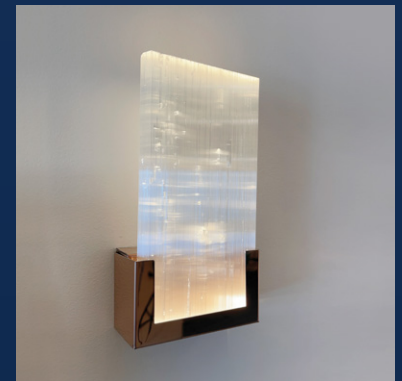

DNA
LUSTRES E DECOR

ARANDELA FELSEN

Linha Stone - Arandela

Arandela de parede Felsen, feita de **pedra Selenita**. Linda e diferenciada esta arandela vai dar um toque requintado à sua decoração. A **Pedra Selenita Branca** é um cristal que traz uma energia de purificação extremamente forte, além de proteção e fortalecimento do nosso lado espiritual conferindo assim exclusividade e proteção total ao seu ambiente.

ARANDELA FELSEN

MODELO ROCHA ARANDELA PLACAS

ROCHA-ARA-PL-RET

Arandela Ret. 10 X 20 cm - Placa Ret. Rocha - 2w - Cromado

ROCHA-ARA-PL-RET-DO

Arandela Ret. 10 X 20 cm - Placa Ret. Rocha - 2w - Dourado

ROCHA-ARA-PL-RET-GR

Arandela Ret. 10 X 20 cm - Placa Ret. Rocha - 2w - Gold Rose

Arandela Dourado

Arandela Cromado

Arandela Gold Rose

Desenhada de forma minimalista para acomodar os cristais de rocha Selenita destacando a serenidade do cristal transformando em boas vibrações. Afinal pedras naturais sempre foram símbolo de energias positivas e status na decoração.