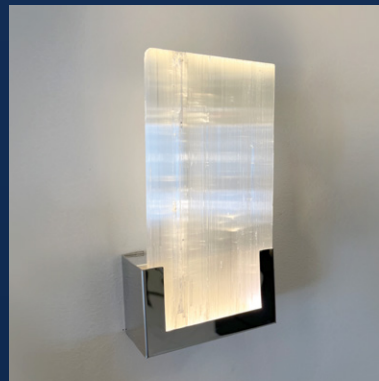

DNA
LUSTRES E DECOR

ARANDELA FELSEN

Linha Stone - Arandela

Arandela de parede Felsen, feita de **pedra Selenita**. Linda e diferenciada esta arandela vai dar um toque requintado à sua decoração. A **Pedra Selenita Branca** é um cristal que traz uma energia de purificação extremamente forte, além de proteção e fortalecimento do nosso lado espiritual conferindo assim exclusividade e proteção total ao seu ambiente.

ARANDELA FELSEN

MODELO ROCHA ARANDELA PLACAS

ROCHA-ARA-PL-RET

Arandela Ret. 10 X 20 cm - Placa Ret. Rocha - 2w - Cromado

ROCHA-ARA-PL-RET-DO

Arandela Ret. 10 X 20 cm - Placa Ret. Rocha - 2w - Dourado

ROCHA-ARA-PL-RET-GR

Arandela Ret. 10 X 20 cm - Placa Ret. Rocha - 2w - Gold Rose

Arandela Dourado

Arandela Cromado

Arandela Gold Rose

Desenhada de forma minimalista para acomodar os cristais de rocha Selenita destacando a serenidade do cristal transformando em boas vibrações. Afinal pedras naturais sempre foram símbolo de energias positivas e status na decoração.