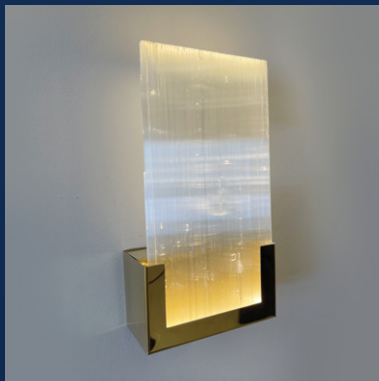

DNA
LUSTRES E DECOR

ARANDELA FELSEN

Linha Stone - Arandela

Arandela de parede Felsen, feita de **pedra Selenita**. Linda e diferenciada esta arandela vai dar um toque requintado à sua decoração. A **Pedra Selenita Branca** é um cristal que traz uma energia de purificação extremamente forte, além de proteção e fortalecimento do nosso lado espiritual conferindo assim exclusividade e proteção total ao seu ambiente.

ARANDELA FELSEN

MODELO ROCHA ARANDELA PLACAS

ROCHA-ARA-PL-RET

Arandela Ret. 10 X 20 cm - Placa Ret. Rocha - 2w - Cromado

ROCHA-ARA-PL-RET-DO

Arandela Ret. 10 X 20 cm - Placa Ret. Rocha - 2w - Dourado

ROCHA-ARA-PL-RET-GR

Arandela Ret. 10 X 20 cm - Placa Ret. Rocha - 2w - Gold Rose

Arandela Dourado

Arandela Cromado

Arandela Gold Rose

Desenhada de forma minimalista para acomodar os cristais de rocha Selenita destacando a serenidade do cristal transformando em boas vibrações. Afinal pedras naturais sempre foram símbolo de energias positivas e status na decoração.