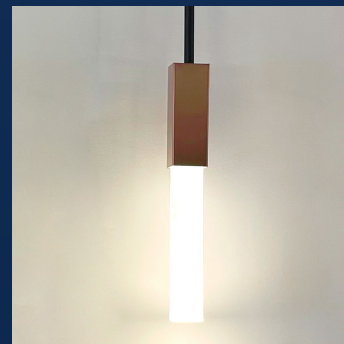

Pendente Gold Rose

DNA LUSTRES & DECOR

+55 (11) 95421 6736

(11) 2036 1604 / 2036 2717

vendas1@dnalustres.com.br

@dna_lustres dnaustres