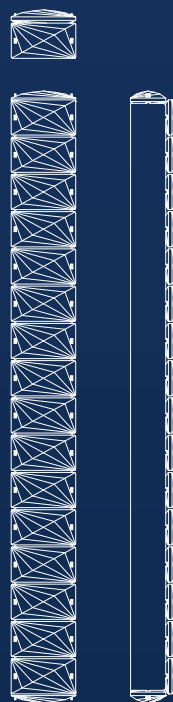

DINA[®]
LUSTRES E DECOR

LUSTRE ALIANÇA
PERFIL CRISTAL
SOBREPOR

Perfil de Cristal - Sobrepopor

Os **Lustres da linha Aliança Perfil de Cristal**, projetados para **sobrepopor**, são formados por placas lineares que podem, ou não, ter tamanhos iguais. As placas dos perfis podem ser fixadas na parede ou teto, posicionadas de diferentes formas: **entrecortadas, uma em cima da outra, em paralelo, na horizontal, vertical e etc.** Além de trazer um efeito de decoração que só o cristal transmite mesmo com o led apagado.

LUSTRE ALIANÇA
PERFIL CRISTAL
SOBREPOR

MODELO PERFIL DE SOBREPOR

PERFIL-1000	Aliança Linear Modular 100 cm - 3000K - 15W - Parede/Teto
PERFIL-1500	Aliança Linear Modular 150 cm - 3000K - 23W - Parede/Teto
PERFIL-2000	Aliança Linear Modular 200 cm - 3000K - 30W - Parede/Teto
PERFIL-500	Aliança Linear Modular 50 cm - 3000K - 8W - Parede/Teto