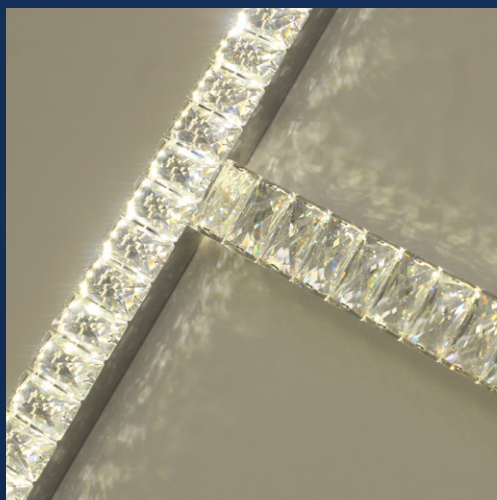

DINA[®]
LUSTRES E DECOR

LUSTRE ALIANÇA
PERFIL CRISTAL
SOBREPOR

Perfil de Cristal - Sobrepopor

Os **Lustres da linha Aliança Perfil de Cristal**, projetados para **sobrepopor**, são formados por placas lineares que podem, ou não, ter tamanhos iguais. As placas dos perfis podem ser fixadas na parede ou teto, posicionadas de diferentes formas: **entrecortadas, uma em cima da outra, em paralelo, na horizontal, vertical e etc.** Além de trazer um efeito de decoração que só o cristal transmite mesmo com o led apagado.

LUSTRE ALIANÇA
PERFIL CRISTAL
SOBREPOR

MODELO PERFIL DE SOBREPOR

PERFIL-1000	Aliança Linear Modular 100 cm - 3000K - 15W - Parede/Teto
PERFIL-1500	Aliança Linear Modular 150 cm - 3000K - 23W - Parede/Teto
PERFIL-2000	Aliança Linear Modular 200 cm - 3000K - 30W - Parede/Teto
PERFIL-500	Aliança Linear Modular 50 cm - 3000K - 8W - Parede/Teto