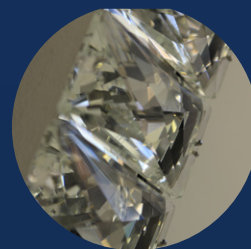

DINA[®]
LUSTRES E DECOR

LUSTRE ALIANÇA
PERFIL CRISTAL
SOBREPOR

Perfil de Cristal - Sobrepopor

Os **Lustres da linha Aliança Perfil de Cristal**, projetados para **sobrepopor**, são formados por placas lineares que podem, ou não, ter tamanhos iguais. As placas dos perfis podem ser fixadas na parede ou teto, posicionadas de diferentes formas: **entrecortadas, uma em cima da outra, em paralelo, na horizontal, vertical e etc.** Além de trazer um efeito de decoração que só o cristal transmite mesmo com o led apagado.

LUSTRE ALIANÇA
PERFIL CRISTAL
SOBREPOR

MODELO PERFIL DE SOBREPOR

PERFIL-1000	Aliança Linear Modular 100 cm - 3000K - 15W - Parede/Teto
PERFIL-1500	Aliança Linear Modular 150 cm - 3000K - 23W - Parede/Teto
PERFIL-2000	Aliança Linear Modular 200 cm - 3000K - 30W - Parede/Teto
PERFIL-500	Aliança Linear Modular 50 cm - 3000K - 8W - Parede/Teto