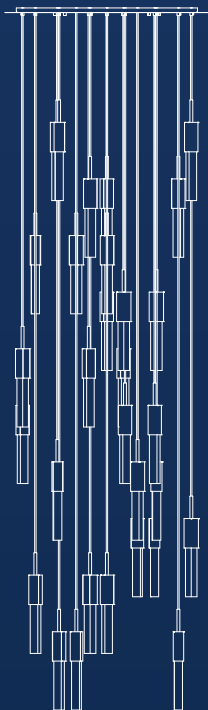

DNA[®]
LUSTRES E DECOR

PERSEIDAS FELSEN

Linha Stone - Perseidas Felsen

O Lustre Perseidas Felsen com Cristal de Rocha é uma peça confeccionada em metal e ornamentado com a Pedra Selenita Branca. Inspirada numa chuva de meteoros, também conhecido como Perseidas ou Perséidas. As rochas de cristais representam meteoros, dando a impressão de estrelas cadentes. O Lustre Perseidas Felsen irá iluminar a sua decoração.

PERSEIDAS FELSEN

MODELO PENDENTE ROCHA ALEATÓRIO

ROCHA90-30PEND

Red. 90 cm x 3,0 m Alt. Mont. Aleat. - 30 Pendentes Rocha para 30 Lâmpadas MiniGU10 - Cromado

ROCHA90-30PEND-DO

Red. 90 cm x 3,0 m Alt. Mont. Aleat. - 30 Pendentes Rocha para 30 Lâmpadas MiniGU10 - Dourado

ROCHA90-30PEND-GR

Red. 90 cm x 3,0 m Alt. Mont. Aleat. - 30 Pendentes Rocha para 30 Lâmpadas MiniGU10 - Gold Rose

Cromado

Dourado

Gold Rose

INFORMAÇÕES TÉCNICAS

Material da Base: Aço Inox

Os Lustres da linha Felsen são produzidos com a Rocha Selenita Marroquina.

Cores: Dourado, Cromado e Gold Rose

Lâmpada: Mini GU10

PESQUISE TAMANHOS PERSONALIZADO

DNA LUSTRES & DECOR

+55 (11) 95421 6736

(11) 2036 1604 / 2036 2717

vendas1@dnalustres.com.br

@dna_lustres dna_lustres