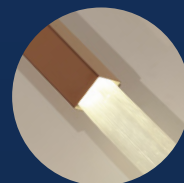

DNA[®]
LUSTRES E DECOR

PERSEIDAS FELSEN

Linha Stone - Perseidas Felsen

O Lustre Perseidas Felsen com Cristal de Rocha é uma peça confeccionada em metal e ornamentado com a Pedra Selenita Branca. Inspirada numa chuva de meteoros, também conhecido como Perseidas ou Perséidas. As rochas de cristais representam meteoros, dando a impressão de estrelas cadentes. O Lustre Perseidas Felsen irá iluminar a sua decoração.

ROCHA90-30PEND-GR

Red. 90 cm x 3,0 m Alt. Mont. Aleat. - 30 Pendentes Rocha para 30 Lâmpadas MiniGU10 - Gold Rose

Cromado

Dourado

Gold Rose

INFORMAÇÕES TÉCNICAS

Material da Base: Aço Inox

Os Lustres da linha Felsen são produzidos com a Rocha Selenita Marroquina.