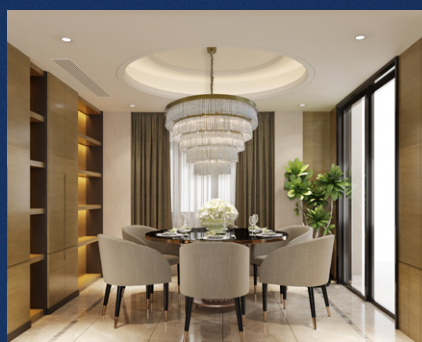

O lar é o espaço mais importante para a grande maioria das pessoas, e a customização desse ambiente tem um significado mais do que especial, por isso, os lustres DNA fabricados com cristais de rocha, são pensados para conciliar a beleza, harmonia e equilíbrio do seu espaço.